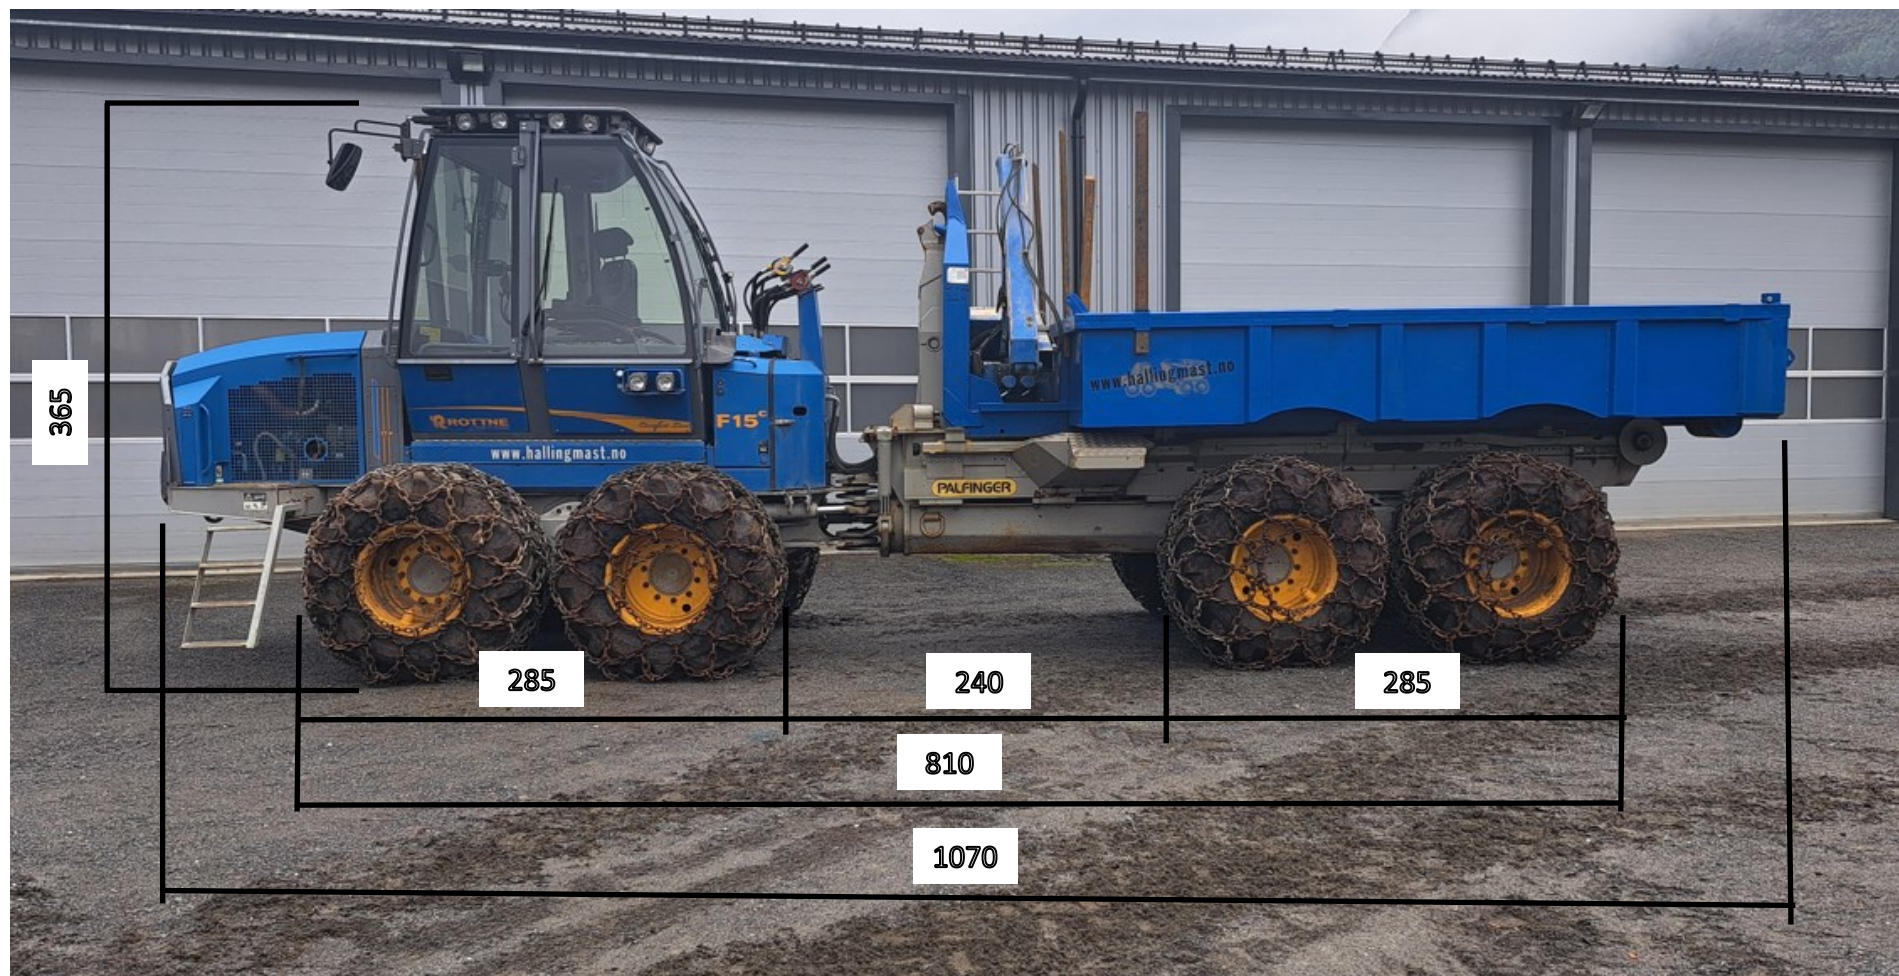

Orienterende mål og vekt Rottne F15 m/plan og kran.

Etter opplasting for transport MÅ viktige mål kontrollmåles!!

Bredde: 290 cm u/kjetting, 298 cm med kjetting

Vekt u/kjetting: 21 tonn

Vekt m/kjetting: 23 tonn